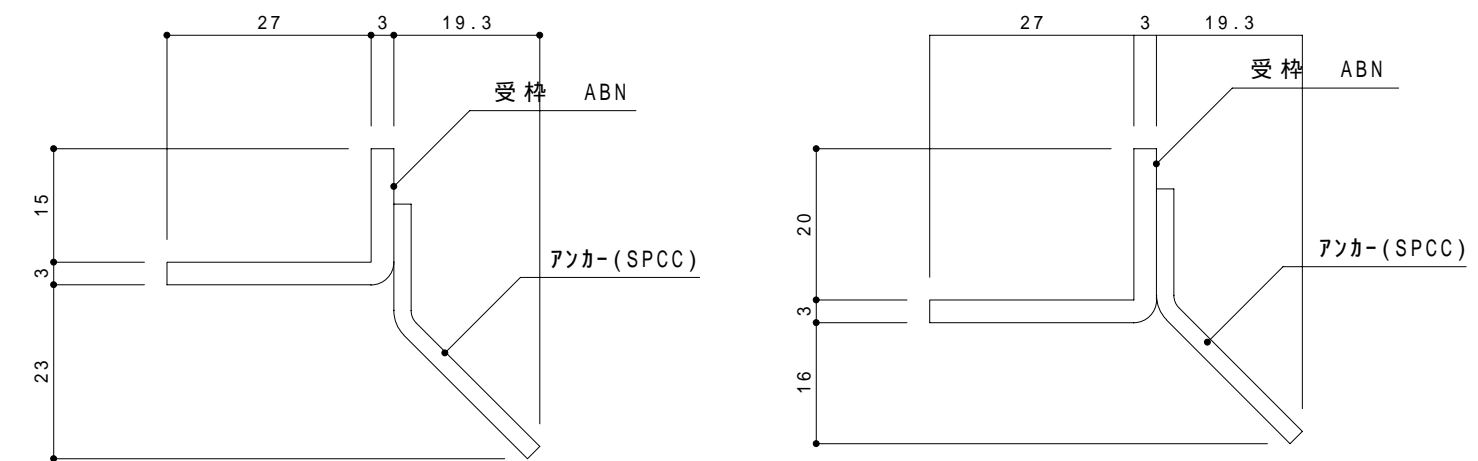

W × L	250 × 250, 300 × 300, 350 × 350, 400 × 400, 450 × 450
	500 × 500, 550 × 550, 600 × 600, 650 × 650, 700 × 700
H	15, 20, 25, 32, 38, 50
P	10, 13, 15, 20, 25, 30

断面詳細

製品名		中・重荷重用ます蓋		フラットハ - 4mm ロレットタイプ		図画名		AMFM-R		単位		mm		縮尺		1 : 5 , 1 : 1	
作成年		工番		検図		担当		製図		管理区分		図番					
NO	部品名称	材質	表面処理	個数	備考	NO	部品名称	材質	表面処理	個数	備考						