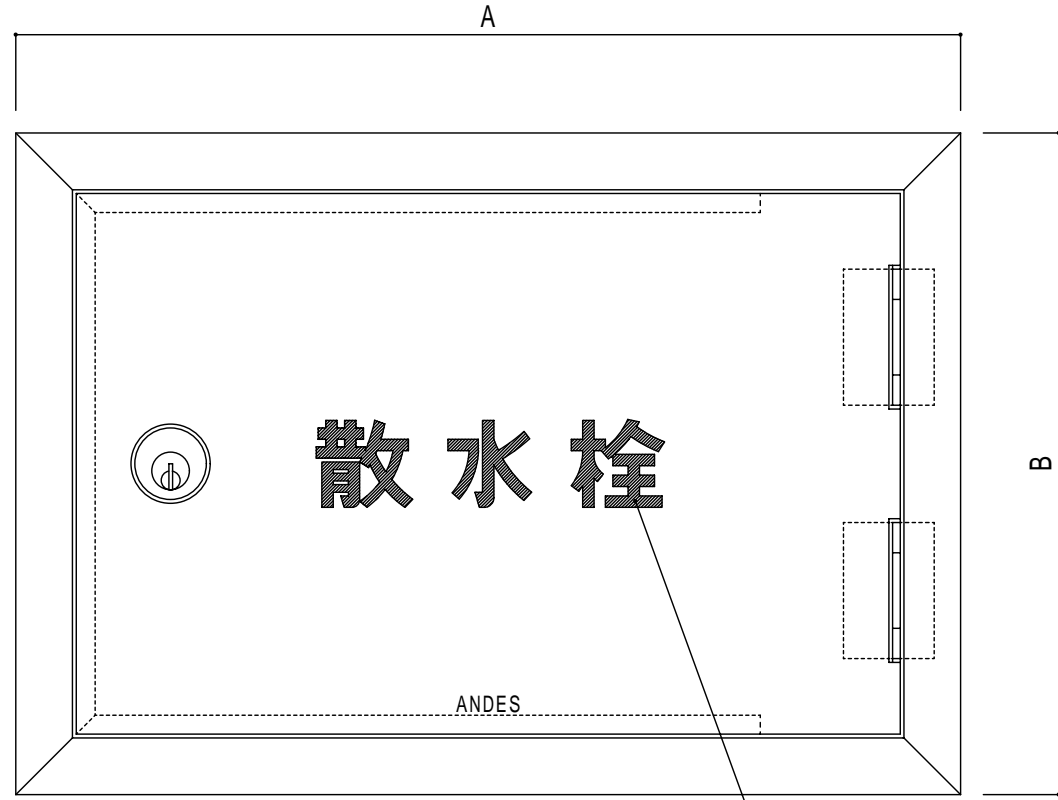

1 2 3 4 5 6 7

A
B
C
D
E

文字: イチク (青)

【標準寸法】 (単位: mm)

型 式	呼 称	A	B	C	D	E	F	H	T	t
SB-2K	13	250	175	218	143	229	162	130	3.0	1.0
	20	300	200	268	168	278	186	135		

部 番	部 品 名	材 質	備 考
NUM	PARTS	MATERIAL	REMARKS
4	蝶 番	SUS304	-
3	シリング-錠	BSBM	Cr
2	本 体	SUS304	2B(目地のみHL)
1	蓋	SUS304	HL

製品 名 作 成 日	ステン製散水栓ボックス 壁埋込型 鍵付 13,20mm用			図 画 名	SB-2K		単 位	mm	縮 尺	NO SCALE
	970821	工 番			検 図	担 当				