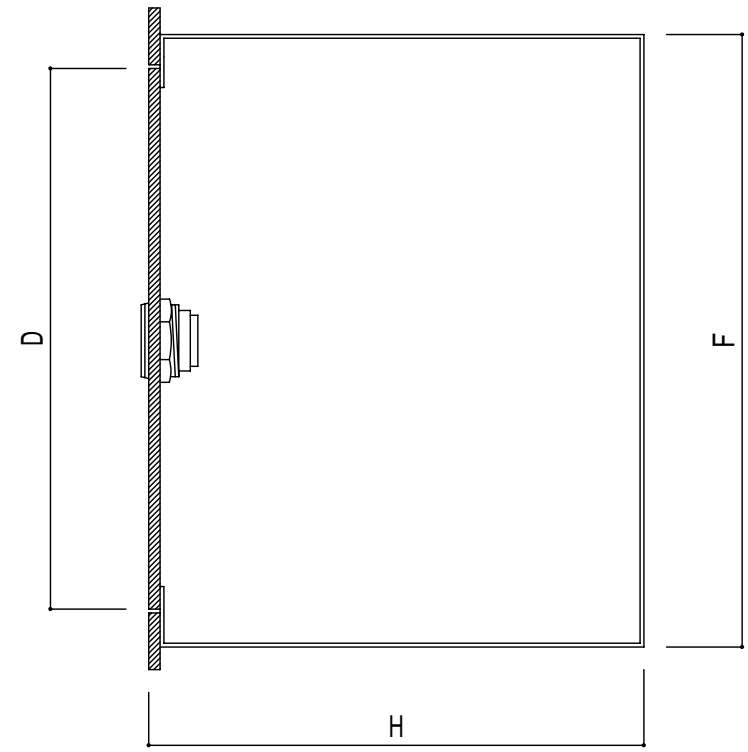

1 2 3 4 5 6 7

A
B
C
D
E

文字: イチク (青)

【標準寸法】 (単位: mm)

型 式	呼 称	A	B	C	D	E	F	H	T	t
SB-2K	13	250	175	218	143	229	162	130	3.0	1.0
	20	300	200	268	168	278	186	135		

部 番	部 品 名	材 質	備 考
NUM	PARTS	MATERIAL	REMARKS
4	蝶 番	SUS304	-
3	シリング-錠	BSBM	Cr
2	本 体	SUS304	2B(目地のみHL)
1	蓋	SUS304	HL

製品 名 作 成 日	ステン製散水栓ボックス 壁埋込型 鍵付 13,20mm用			図 画 名	SB-2K		単 位	mm	縮 尺	NO SCALE
	970821	工 番			検 図	担 当				