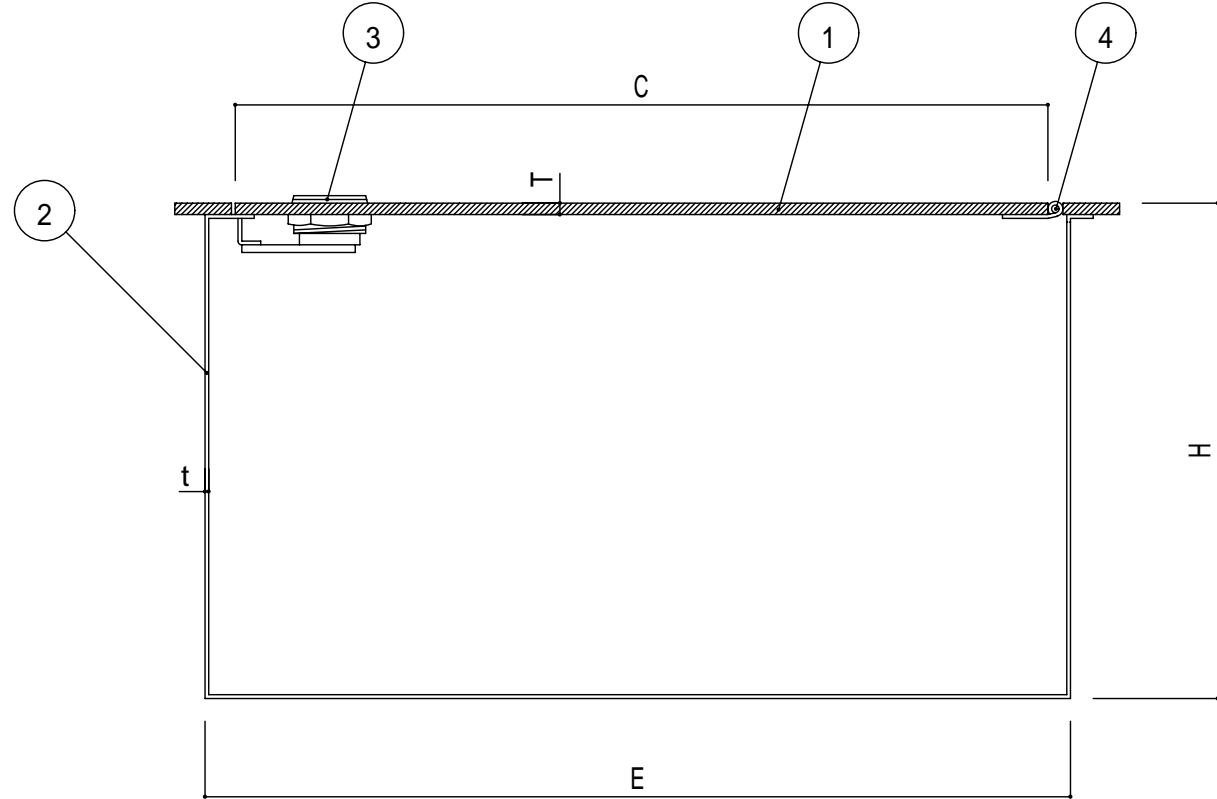

1 2 3 4 5 6 7

A
B
C
D
E

文字: イチク (青)

【標準寸法】 (単位: mm)

型 式	呼 称	A	B	C	D	E	F	H	T	t
SB-2K	13	250	175	218	143	229	162	130	3.0	1.0
	20	300	200	268	168	278	186	135		

部 番	部 品 名	材 質	備 考
NUM	PARTS	MATERIAL	REMARKS
4	蝶 番	SUS304	-
3	シリング-錠	BSBM	Cr
2	本 体	SUS304	2B(目地のみHL)
1	蓋	SUS304	HL

製品 名 作 成 日	ステン製散水栓ボックス 壁埋込型 鍵付 13,20mm用			図 画 名	SB-2K		単 位	mm	縮 尺	NO SCALE
	970821	工 番			検 図	担 当				