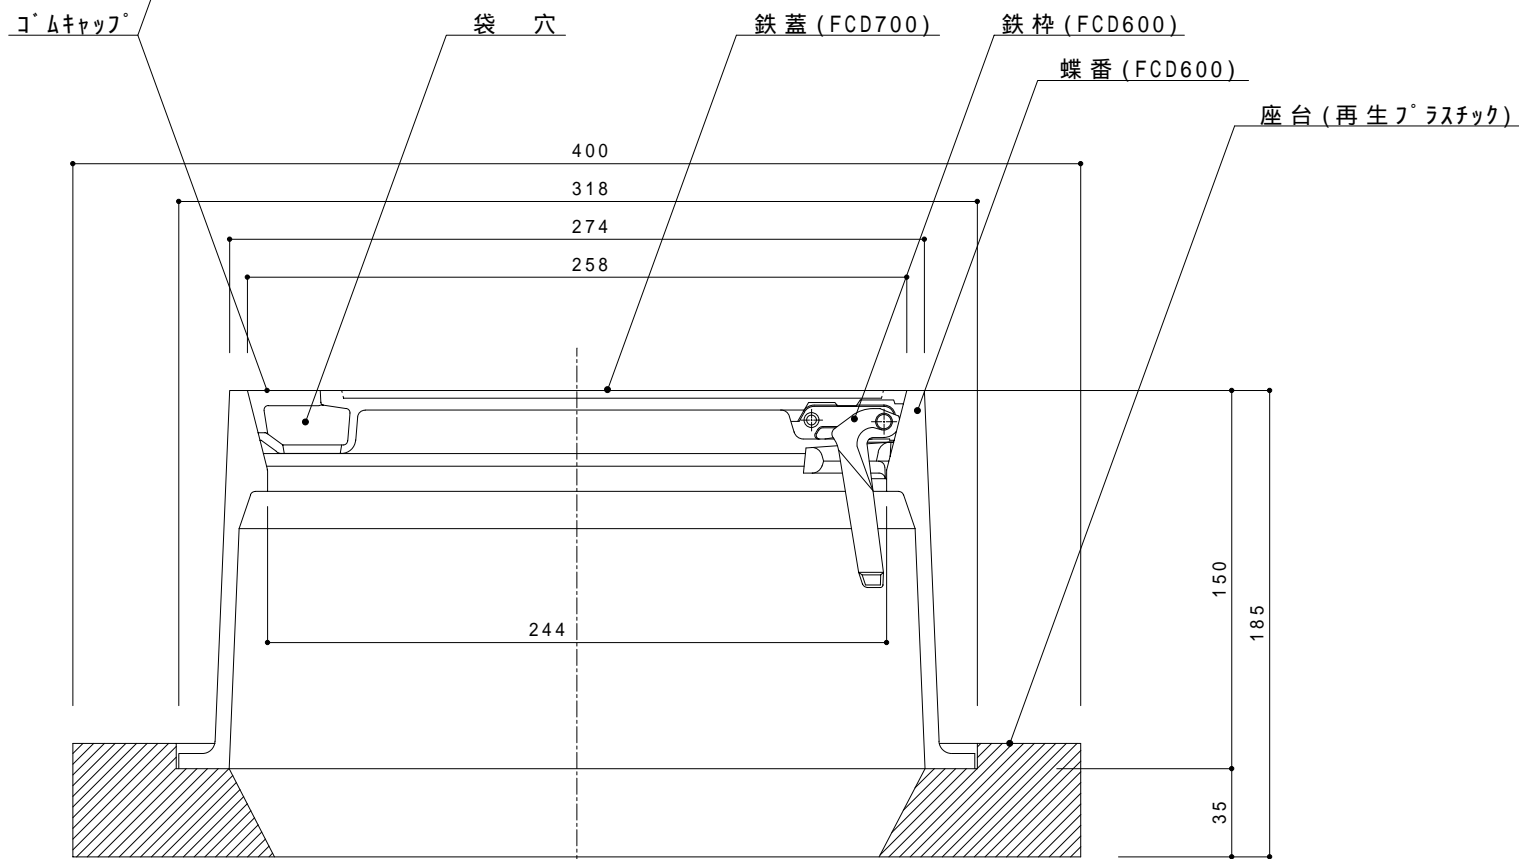

B

C

D

E

	蝶番	FCD600										製品名	鋳鉄製 小口径用防護蓋		図 面 番 号	AH-8	200	おすい		単 位	mm	縮 尺	NON		
	鉄枠	FCD600										作成日	051122	工 番		検 図		担 当		製 図	O'S	管 理 区 分		図 番	MR-03258-0
NO	部品名称	材 質	表面処理	個 数	備 考	NO	部品名称	材 質	表面処理	個 数	備 考														
							座台	再生プラスチック																	

B

C

D

E

	蝶番	FCD600										製品名	鋳鉄製 小口径用防護蓋		図面 名	AH-8	200	雨水文字		単位	mm	縮尺	NON		
	鉄枠	FCD600										作成日	051122	工番		検図		担当		製図	O'S	管理 区分		図番	MR-03258-0
NO	部品名称	材質	表面処理	個数	備考	NO	部品名称	材質	表面処理	個数	備考														
							座台	再生プラスチック																	