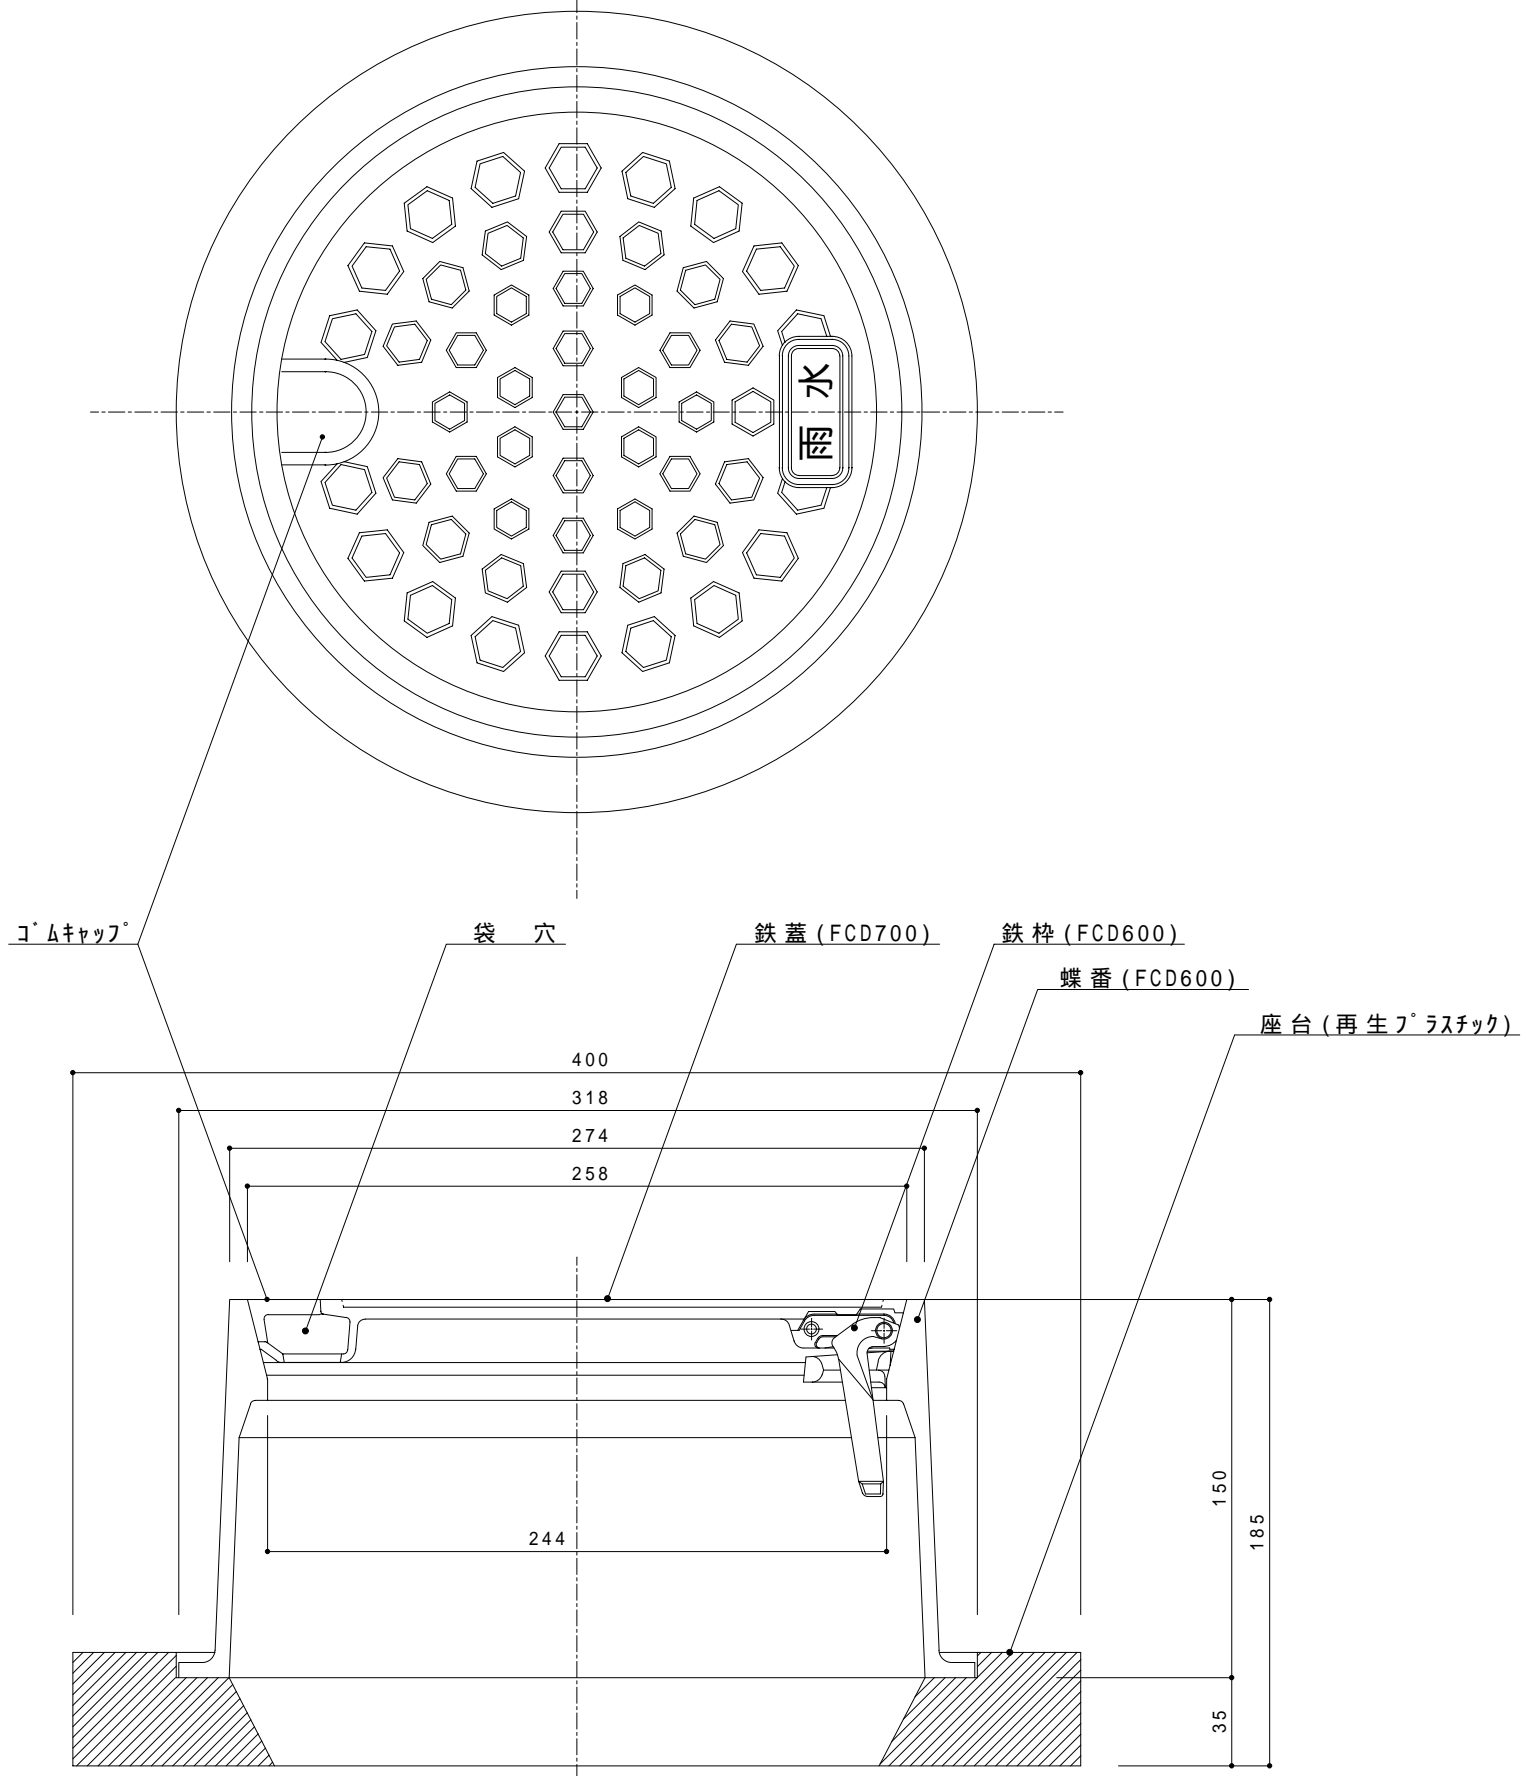

B

C

D

E

	蝶番	FCD600										製品名	鋳鉄製 小口径用防護蓋		図 面 番 号	AH-8	200	おすい		単 位	mm	縮 尺	NON		
	鉄枠	FCD600										作成日	051122	工 番		検 図		担 当		製 図	O'S	管 理 区 分		図 番	MR-03258-0
NO	部品名称	材 質	表面処理	個 数	備 考	NO	部品名称	材 質	表面処理	個 数	備 考														
							座台	再生プラスチック																	

B

C

D

E

	蝶番	FCD600										製品名	鋳鉄製 小口径用防護蓋		図面 名	AH-8	200	雨水文字		単位	mm	縮尺	NON		
	鉄枠	FCD600										作成日	051122	工番		検図		担当		製図	O'S	管理 区分		図番	MR-03258-0
NO	部品名称	材質	表面処理	個数	備考	NO	部品名称	材質	表面処理	個数	備考														
							座台	再生プラスチック																	