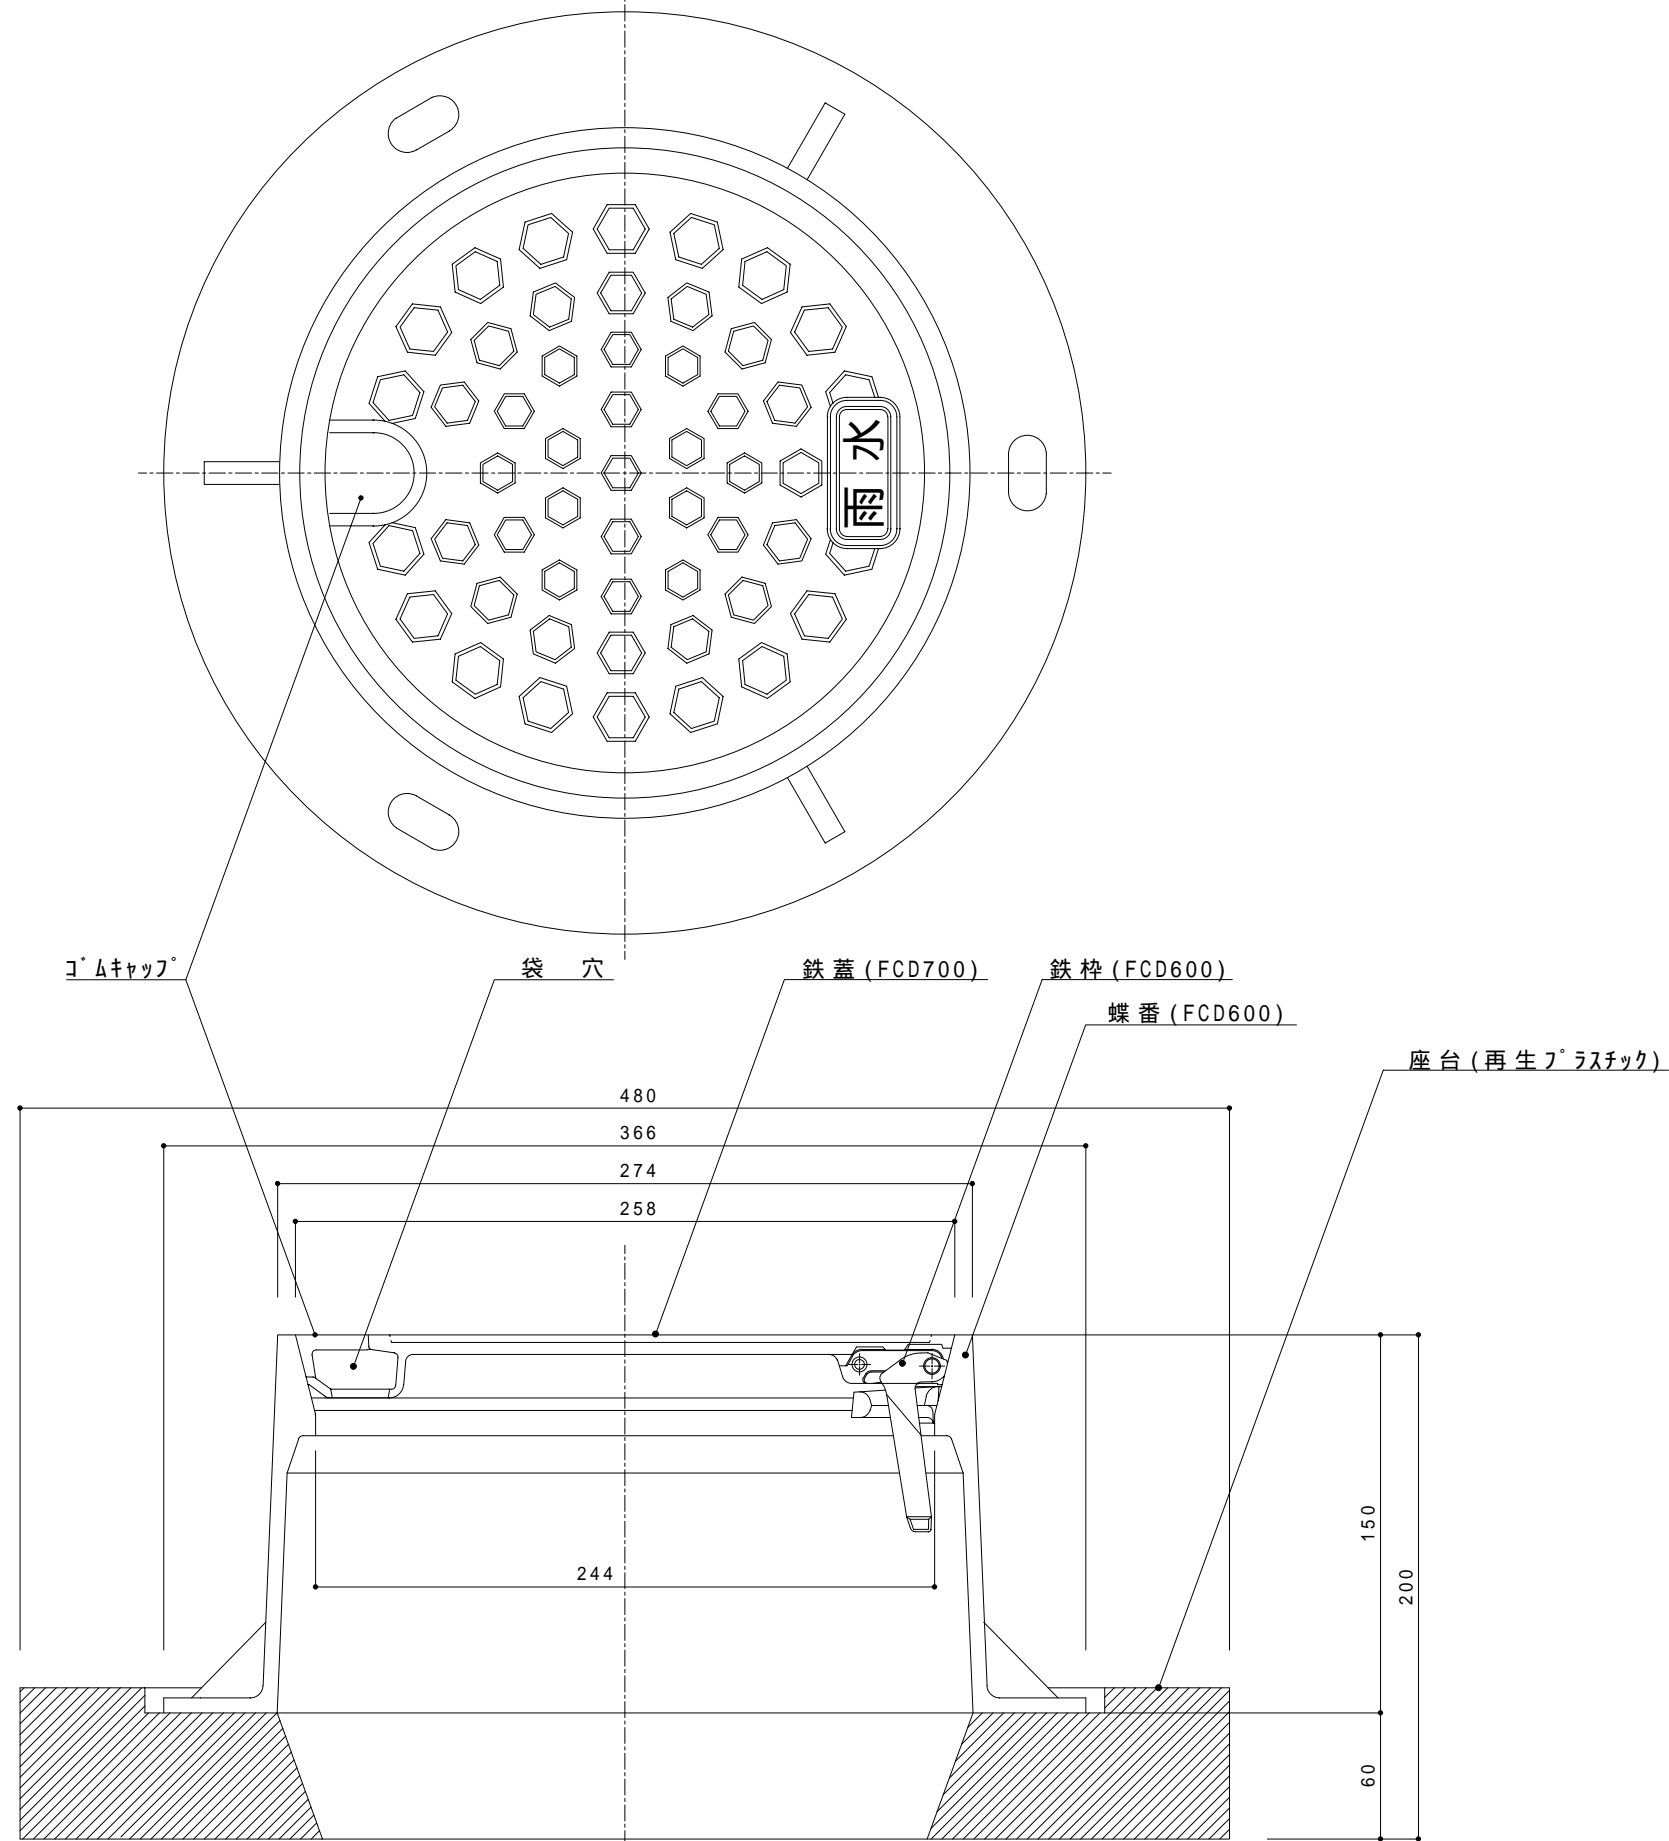

B

C

D

E

蝶番	FCD600											製品名	鑄鉄製 小口径用防護蓋		図画名	AH-14・25	200	おすい		単位	mm	縮尺	NON		
鉄栓	FCD600											作成日	051122	工番		検図		担当		製図	O'S	管理区分		図番	MR-03253-0
蓋	FCD700					座台	再生プラスチック																		
NO	部品名称	材質	表面処理	個数	備考	NO	部品名称	材質	表面処理	個数	備考														

B

C

D

E

	蝶番	FCD600										製品名	鋳鉄製 小口径用防護蓋		図画名	AH-14・25 200 雨水文字			単位	mm	縮尺	NON	
	鉄棒	FCD600										作成日	070502	工番		検図		担当		製図	O'S	管理区分	
	蓋	FCD700					座台	再生プラスチック														図番	MR-03492-0
NO	部品名称	材質	表面処理	個数	備考	NO	部品名称	材質	表面処理	個数	備考												