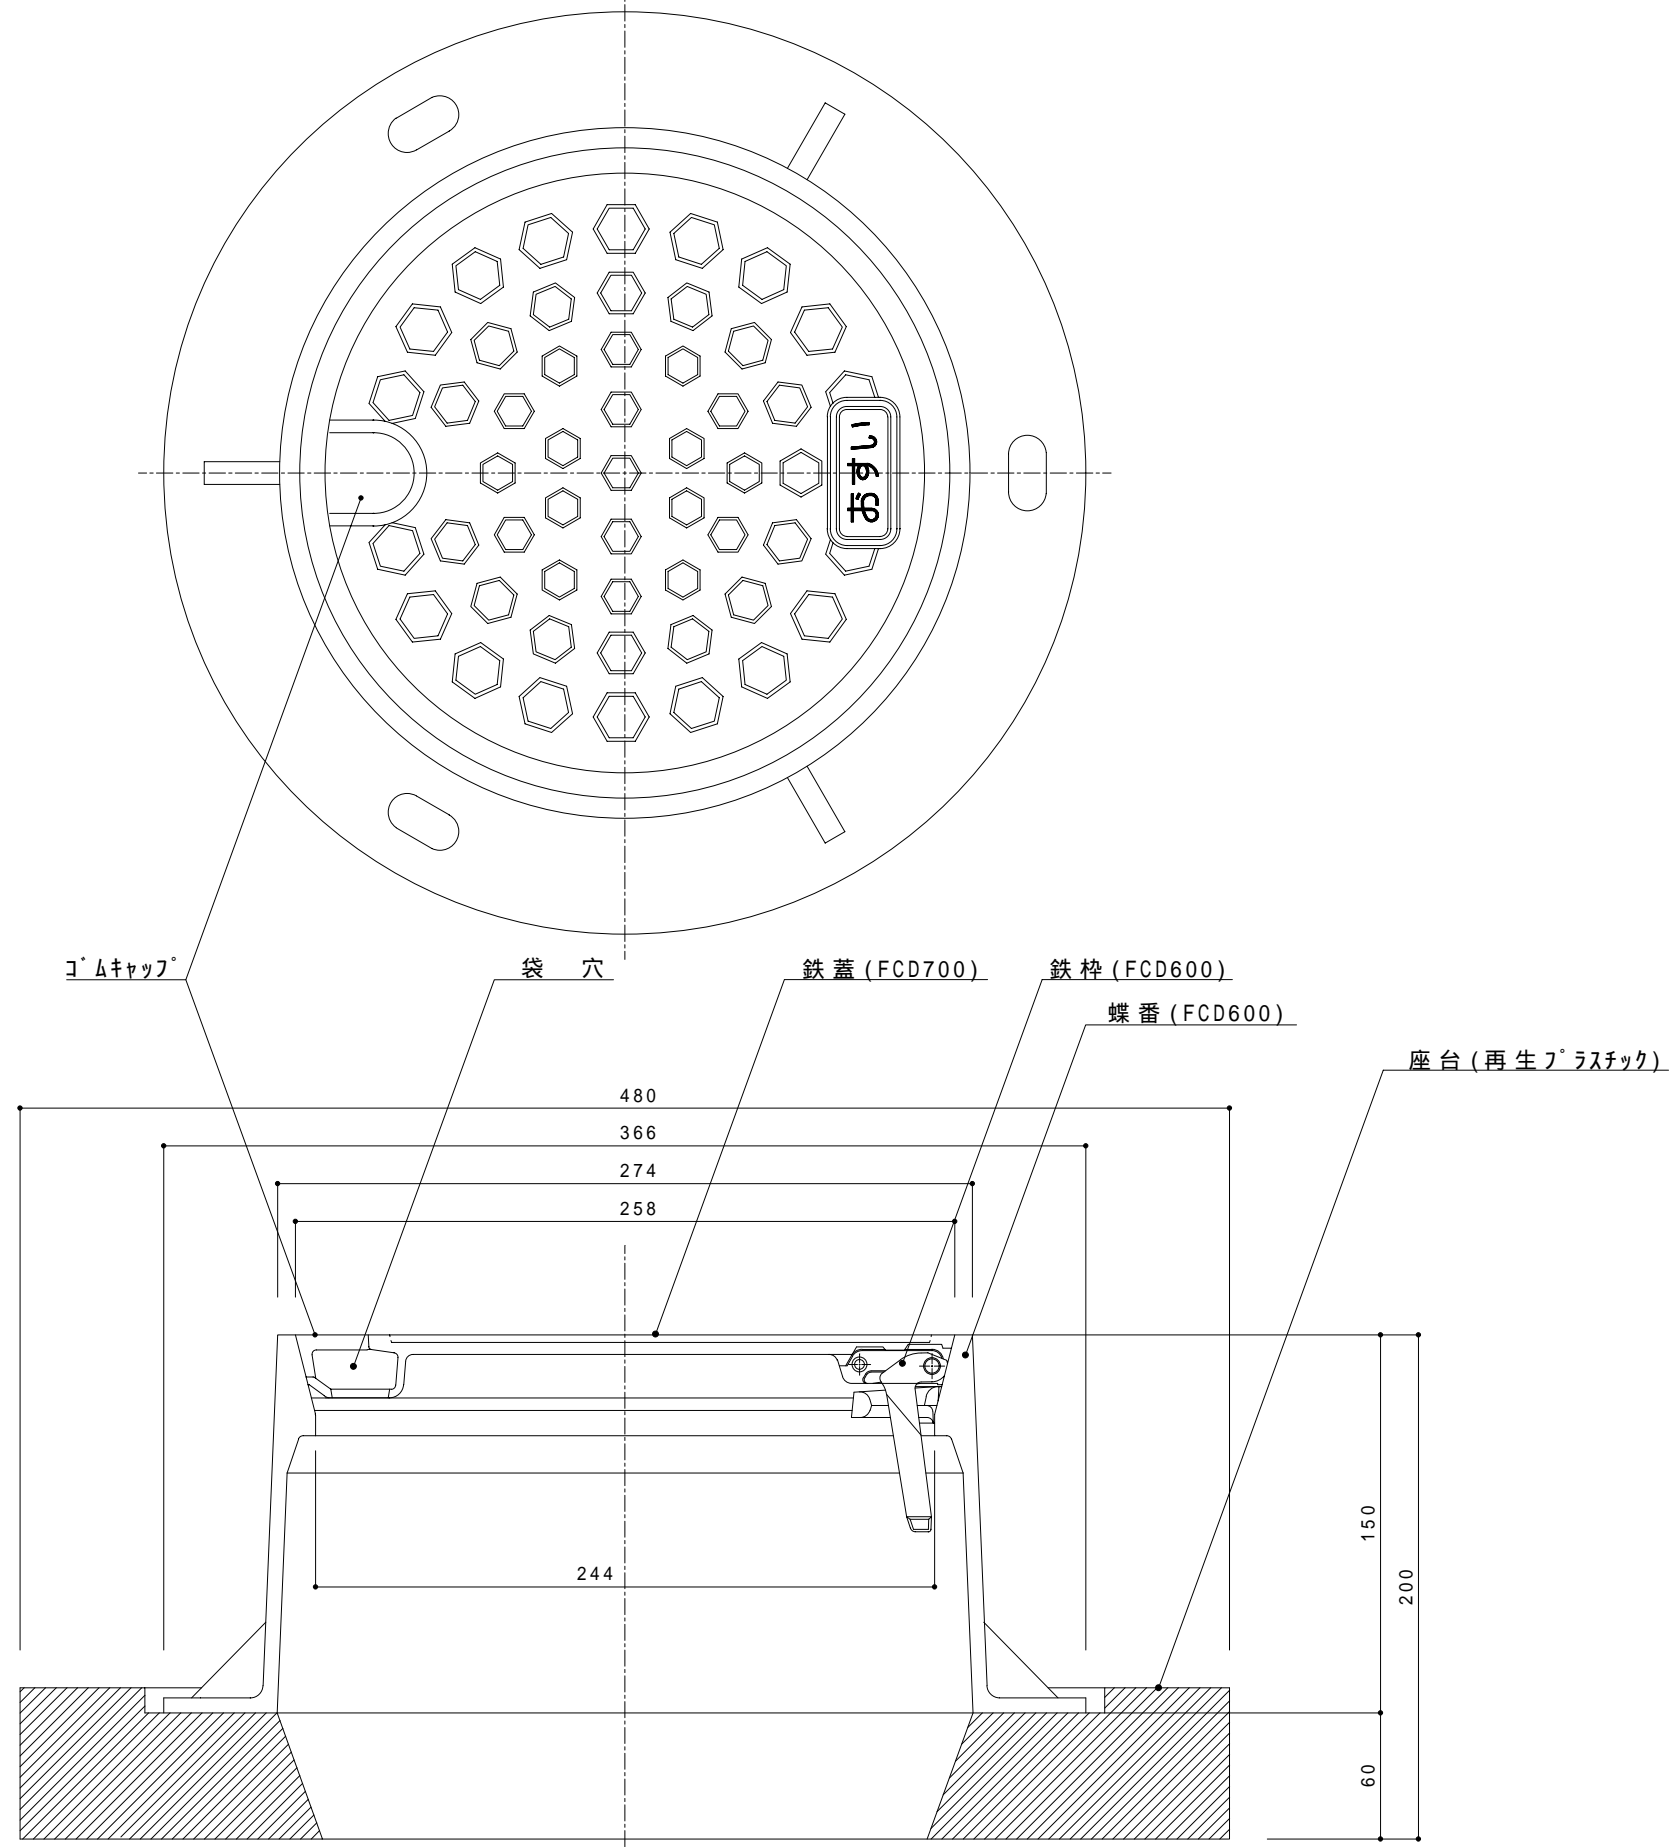

B

C

D

E

蝶番	FCD600											製品名	鑄鉄製 小口径用防護蓋		図画名	AH-14・25	200	おすい		単位	mm	縮尺	NON		
鉄栓	FCD600											作成日	051122	工番		検図		担当		製図	O'S	管理区分		図番	MR-03253-0
蓋	FCD700					座台	再生プラスチック																		
NO	部品名称	材質	表面処理	個数	備考	NO	部品名称	材質	表面処理	個数	備考														

B

C

D

E

	蝶番	FCD600										製品名	鋳鉄製 小口径用防護蓋		図画名	AH-14・25 200 雨水文字			単位	mm	縮尺	NON	
	鉄棒	FCD600										作成日	070502	工番		検図		担当		製図	O'S	管理区分	
	蓋	FCD700					座台	再生プラスチック														図番	MR-03492-0
NO	部品名称	材質	表面処理	個数	備考	NO	部品名称	材質	表面処理	個数	備考												