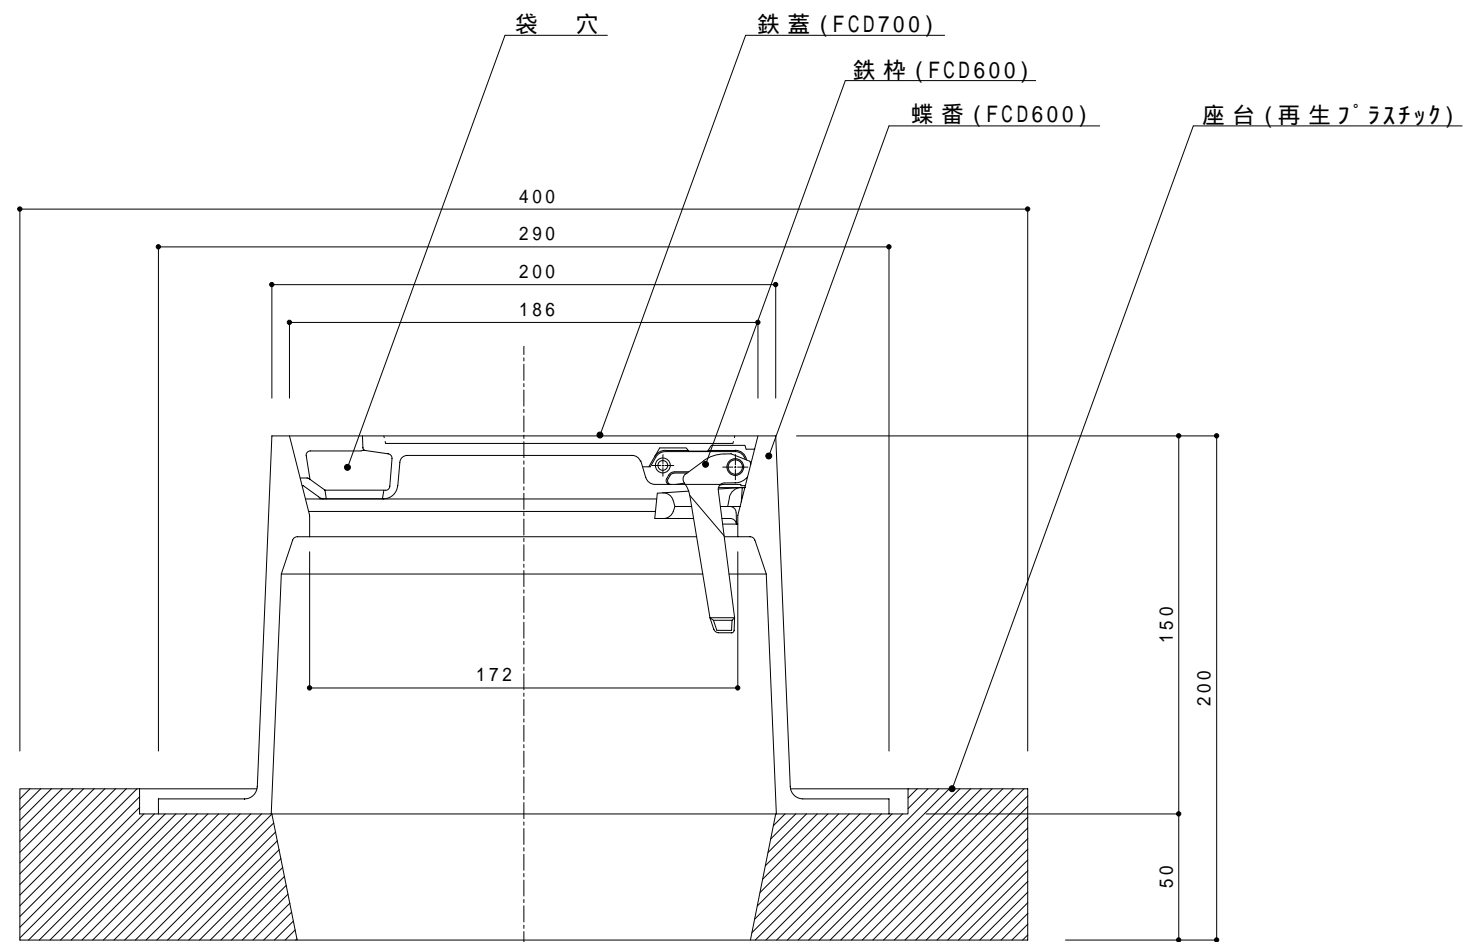

B

C

D

E

	蝶番	FCD600										製品名	鋳鉄製 小口径用防護蓋	図 画 名	AH-14・25 150 おすい		単 位	mm	縮 尺	NON					
	鉄棒	FCD600										作成日	051004	工 番		検 図		担 当		製 図	O'S	管 理 区 分		図 番	MR-03234-0
NO	部品名称	材 質	表面処理	個 数	備 考	NO	部品名称	材 質	表面処理	個 数	備 考														
							座台	再生プラスチック																	

B

C

D

E

	蝶番	FCD600										製品名	鑄鉄製 小口径用防護蓋		図画名	AH-14・25	150	雨水		単位	mm	縮尺	NON		
	鉄枠	FCD600										作成日	051004	工番		検図		担当		製図	O'S	管理区分		図番	MR-03740-0
NO	部品名称	材質	表面処理	個数	備考	NO	部品名称	材質	表面処理	個数	備考														
							座台	再生プラスチック																	