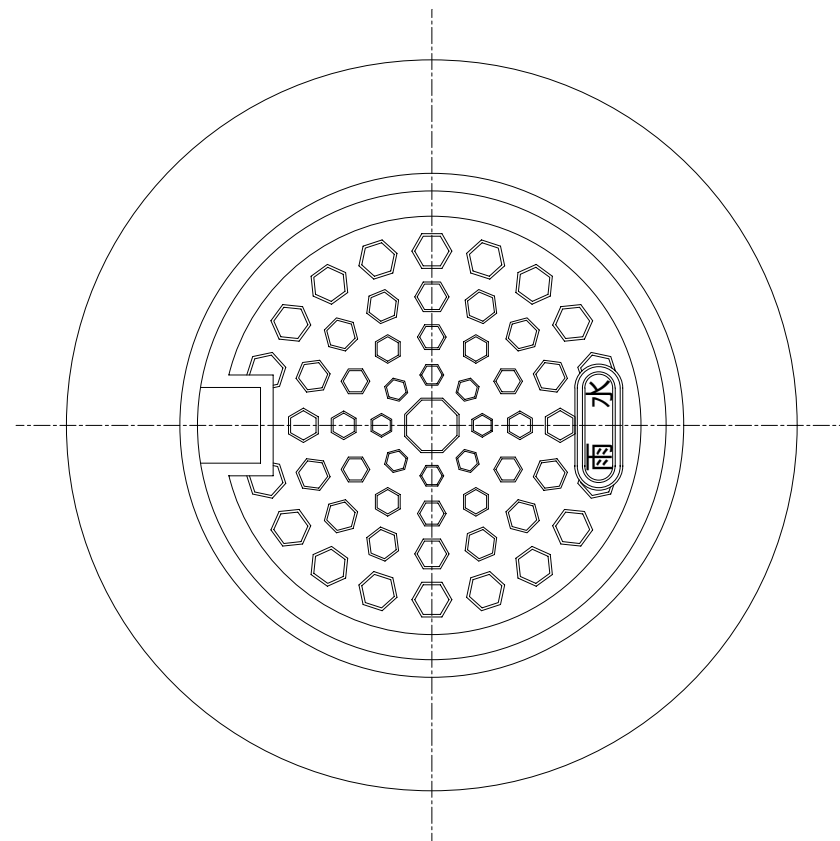

B

C

D

E

	蝶番	FCD600										製品名	鋳鉄製 小口径用防護蓋	図 画 名	AH-14・25 150 おすい		単 位	mm	縮 尺	NON					
	鉄棒	FCD600										作成日	051004	工 番		検 図		担 当		製 図	O'S	管 理 区 分		図 番	MR-03234-0
NO	部品名称	材 質	表面処理	個 数	備 考	NO	部品名称	材 質	表面処理	個 数	備 考														
							座台	再生プラスチック																	

1

2

3

4

5

6

7

A

B

C

D

E

	蝶番	FCD600										製品名	鑄鉄製 小口径用防護蓋		図画名	AH-14・25	150	雨水		単位	mm	縮尺	NON		
	鉄枠	FCD600										作成日	051004	工番		検図		担当		製図	O'S	管理区分		図番	MR-03740-0
NO	部品名称	材質	表面処理	個数	備考	NO	部品名称	材質	表面処理	個数	備考														
							座台	再生プラスチック																	