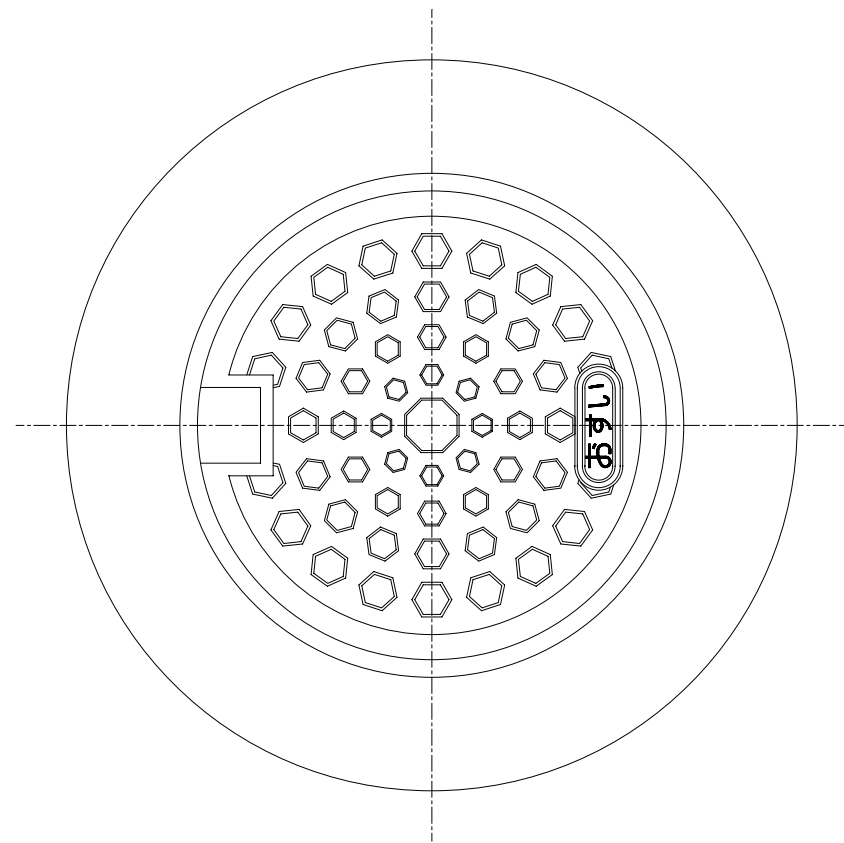

1

2

3

4

5

6

7

A

B

C

D

E

	蝶番	FCD600										製品名	鋳鉄製 小口径用防護蓋	図 画 名	AH-14・25 150 おすい		単 位	mm	縮 尺	NON					
	鉄棒	FCD600										作成日	051004	工 番		検 図		担 当		製 図	O'S	管 理 区 分		図 番	MR-03234-0
NO	部品名称	材 質	表面処理	個 数	備 考	NO	部品名称	材 質	表面処理	個 数	備 考														
							座台	再生プラスチック																	

B

C

D

E

	蝶番	FCD600										製品名	鑄鉄製 小口径用防護蓋		図画名	AH-14・25	150	雨水		単位	mm	縮尺	NON		
	鉄枠	FCD600										作成日	051004	工番		検図		担当		製図	O'S	管理区分		図番	MR-03740-0
NO	部品名称	材質	表面処理	個数	備考	NO	部品名称	材質	表面処理	個数	備考														
							座台	再生プラスチック																	