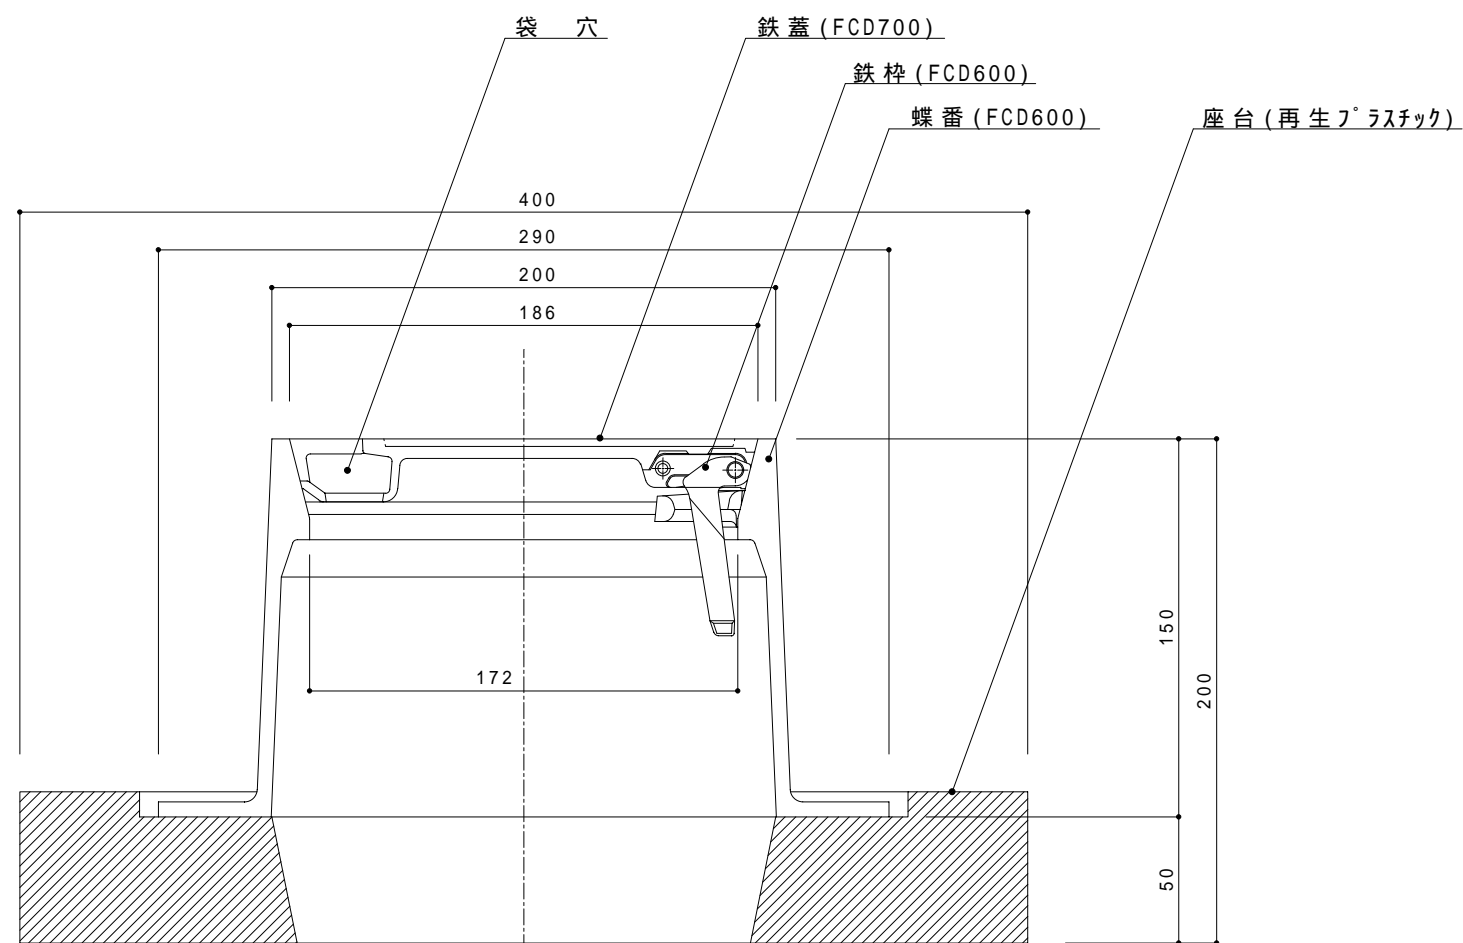

B

C

D

E

	蝶番	FCD600										製品名	鋳鉄製 小口径用防護蓋	図 画 名	AH-14・25 150 おすい		単 位	mm	縮 尺	NON					
	鉄棒	FCD600										作成日	051004	工 番		検 図		担 当		製 図	O'S	管 理 区 分		図 番	MR-03234-0
NO	部品名称	材 質	表面処理	個 数	備 考	NO	部品名称	材 質	表面処理	個 数	備 考														
							座台	再生プラスチック																	

B

C

D

E

	蝶番	FCD600										製品名	鑄鉄製 小口径用防護蓋		図画名	AH-14・25	150	雨水		単位	mm	縮尺	NON		
	鉄枠	FCD600										作成日	051004	工番		検図		担当		製図	O'S	管理区分		図番	MR-03740-0
NO	部品名称	材質	表面処理	個数	備考	NO	部品名称	材質	表面処理	個数	備考														
							座台	再生プラスチック																	